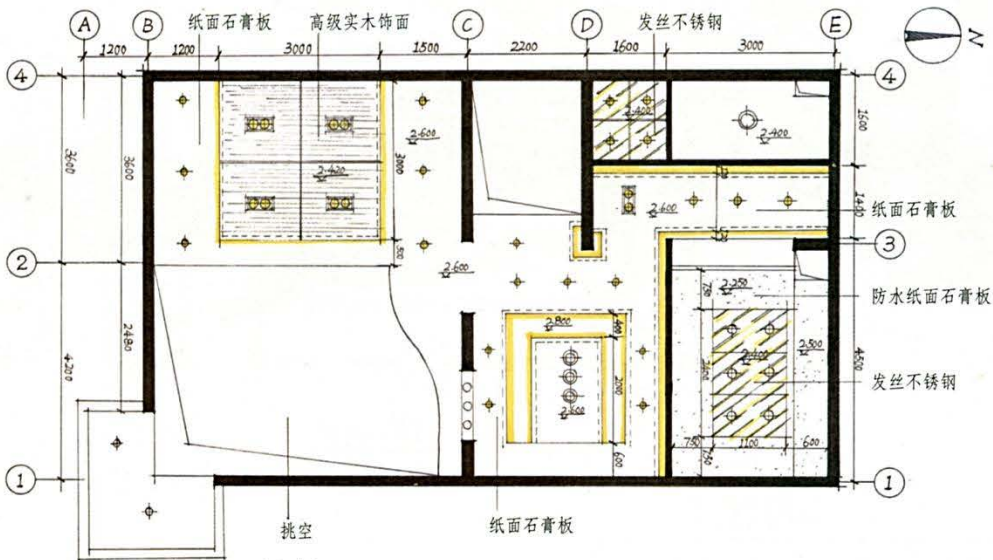

平面布置图 1:50

顶面布置图 1:50

A向立面图 1:50

B向立面图 1:50

#### 设计说明

- 本项目是一幢高级别墅室内设计。
- 本设计力求带给客户一种简约时尚的整体感受，同时通过石材、高级地板、进口仿古砖这些材料，营造一种端庄气派的家居氛围；又通过不锈钢、镜子、玻璃等现代材质同石材、地砖的对比，使得端庄气派中又体现出一种后现代的对人性化的关怀的设计风格。
- 空间布局上的大胆改动使得功能的安排更加合理，也使得整体空间的利用率增大，更好地满足主人的生活要求。