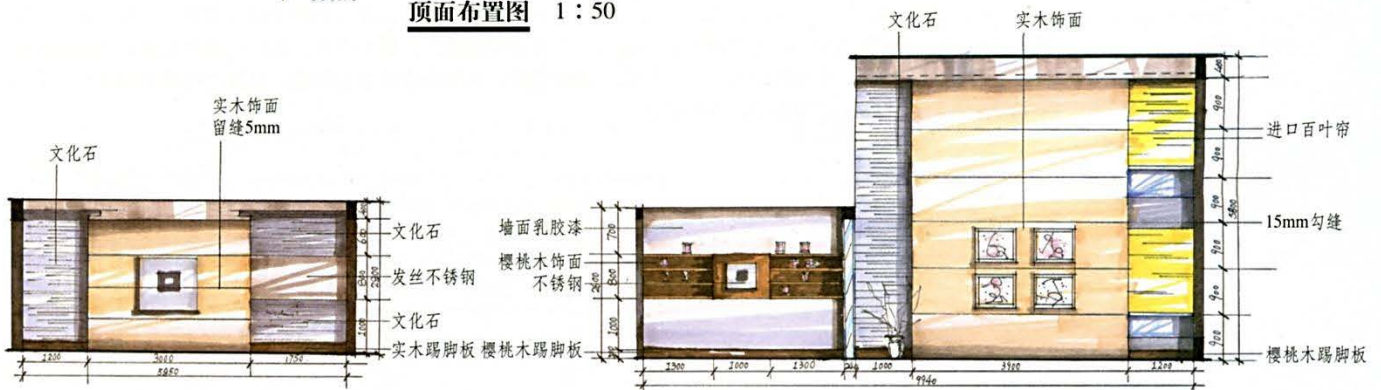

平面布置图 1:50

顶面布置图 1:50

A向立面图 1:50

B向立面图 1:50

#### 设计说明

- 本项目是一幢高级别墅室内设计。
- 本设计力求带给客户一种简约时尚的整体感受，同时通过石材、高级地板、进口仿古砖这些材料，营造一种端庄气派的家居氛围；又通过不锈钢、镜子、玻璃等现代材质同石材、地砖的对比，使得端庄气派中又体现出一种后现代的对人性化的关怀的设计风格。
- 空间布局上的大胆改动使得功能的安排更加合理，也使得整体空间的利用率增大，更好地满足主人的生活要求。